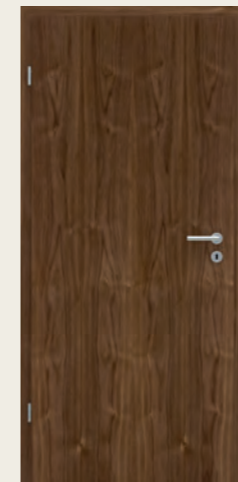

Furnier Klassik
Amerik. Nussbaum