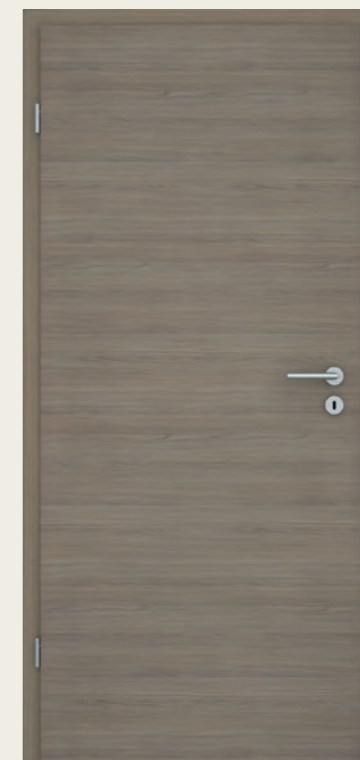

Klassische Stiltür
Hamburg 4GAD

NEUHEITEN

- CPL Struktura Fachwerk Eiche Honig
- CPL Mattline Platingrau
- CPL Mattline Graphitgrau
- Zargen Designoberflächen 80 mm Bekleidungsbreite

Glatte Tür CPL Struktura
Fachwerk Eiche Honig

Glatte Tür CPL Mattline
Platingrau

Glatte Tür CPL Mattline
Graphitgrau

Glatte Tür CPL Struktura
Fachwerk Eiche Honig quer

Glatte Tür CPL Mattline
Platingrau quer

Glatte Tür CPL Mattline
Graphitgrau quer

NEUHEITEN