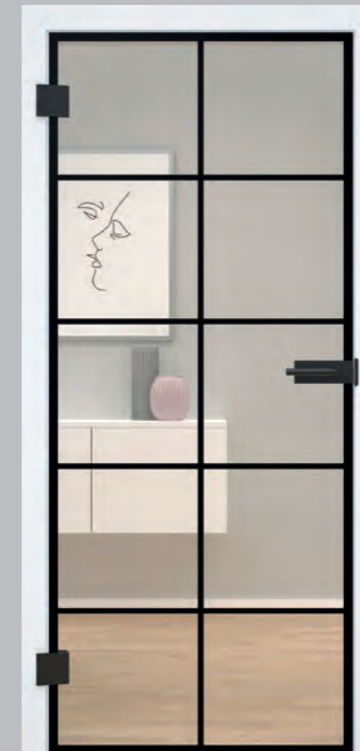

Ganzglastür
Blackmotiv BK2

Passend zu schwarzen Motiven:
Schließblech und Schloss in Schwarz.

Schwarze Pulverbeschichtung auf klarem
Glas – der Hingucker in jedem Wohnraum!
Das Besondere: Die schwarze Kante.