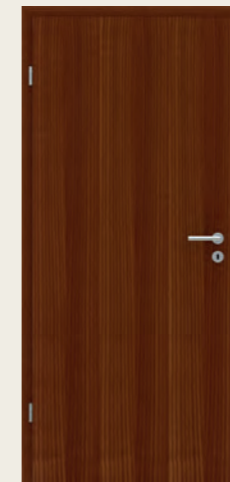

Furnier Klassik
Mahagoni