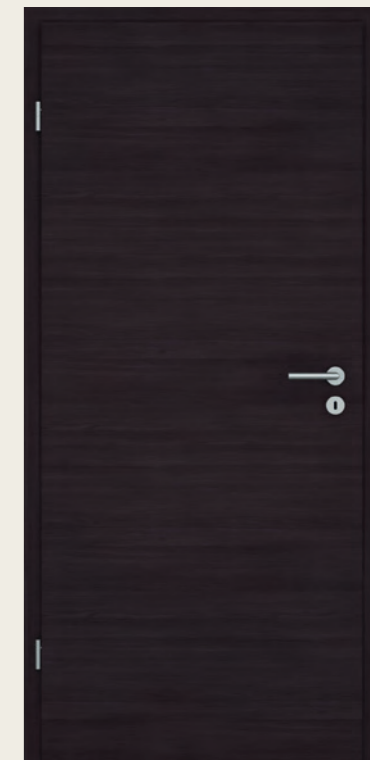

Klassische Stiltür
Hamburg 4GAD

NEUHEITEN

- CPL Struktura Fachwerk Eiche Honig
- CPL Mattline Platingrau
- CPL Mattline Graphitgrau
- Zargen Designoberflächen 80 mm Bekleidungsbreite

Glatte Tür CPL Struktura
Fachwerk Eiche Honig

Glatte Tür CPL Mattline
Platingrau

Glatte Tür CPL Mattline
Graphitgrau

Glatte Tür CPL Struktura
Fachwerk Eiche Honig quer

Glatte Tür CPL Mattline
Platingrau quer

Glatte Tür CPL Mattline
Graphitgrau quer

NEUHEITEN