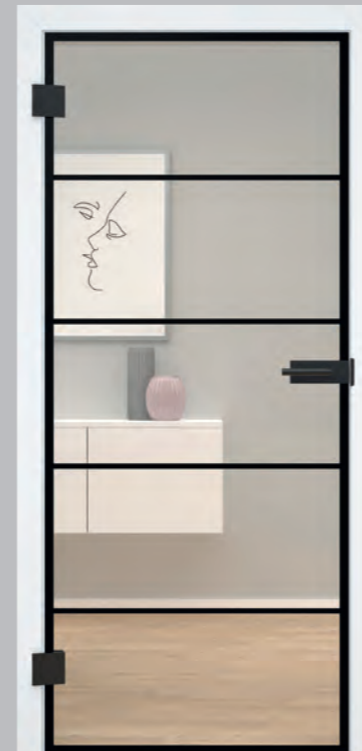

Ganzglastür
Blackmotiv BK1