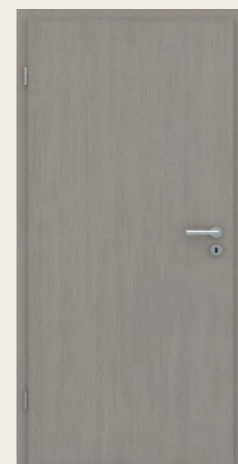

Furnier Finline
Grey