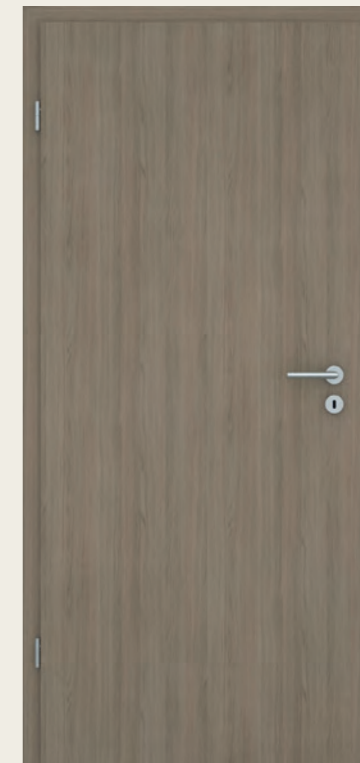

Klassische Stiltür
Hamburg 4GAD

NEUHEITEN

- CPL Struktura Fachwerk Eiche Honig
- CPL Mattline Platingrau
- CPL Mattline Graphitgrau
- Zargen Designoberflächen 80 mm Bekleidungsbreite

Glatte Tür CPL Struktura
Fachwerk Eiche Honig