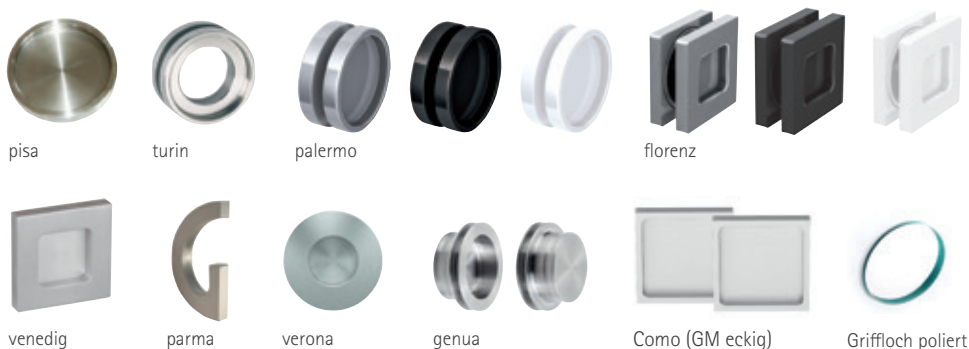

Tragkraft 60 | 80 | 120 | 150 kg
Laufschiene
Länge: 2000 - 6000 mm
Edelstahloptik | silber eloxiert | Weiß |
Sonderfarbe eloxiert

DORMA manet compact
aufliegende Punkthalter
Glasgewicht (kg): max. 100 kg
8 und 10 mm ESG
zur Wandmontage
Aluminiumfarben

Griffmuscheln

Die Griffmuscheln sind in folgenden Ausfuhungen erhaltlich:

- Edelstahl matt
- Edelstahloptik
- ALU EV 1
- BLACK|LINE
- WHITE|LINE

Griffstangen

Die Griffstangen sind in folgenden Ausfuhungen erhaltlich: