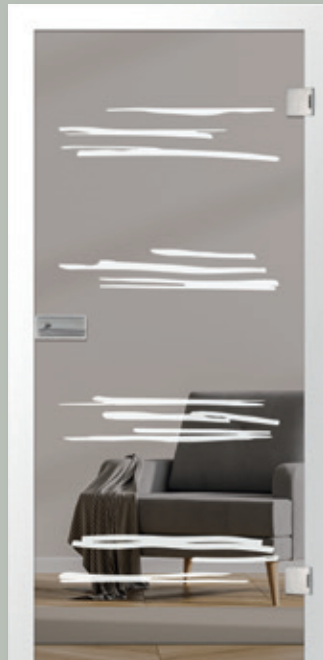

bukarest
klassisch mattiert Motiv matt