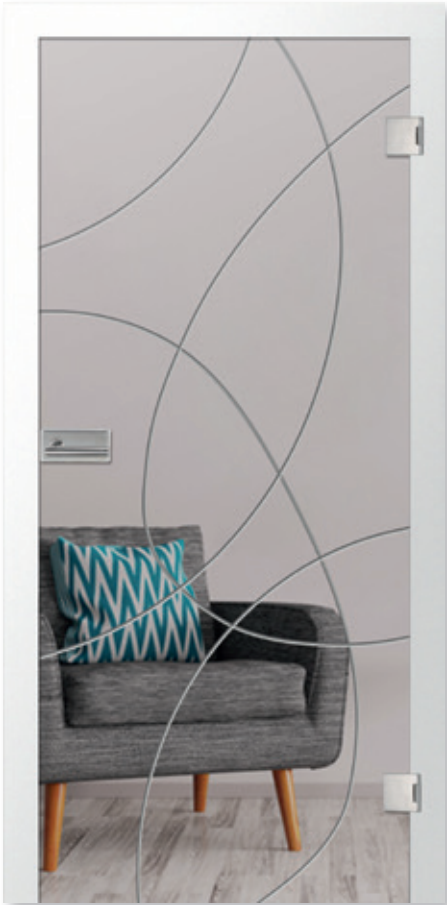

er 71 rillenschliff
Fläche klar, c-rille