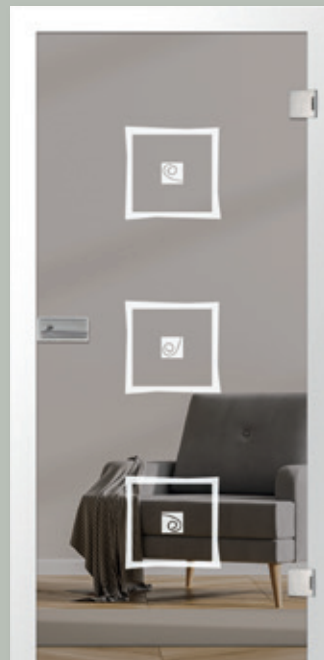

pescara
klassisch mattiert Motiv matt