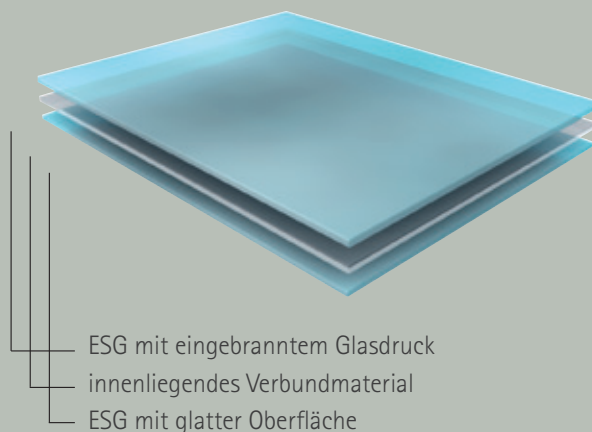

fusion steht für hochwertige Glastüren mit innenliegendem Verbundmaterial.

Beim Verbundglas (bestehend aus 2 x 4 mm ESG) wird das Motiv ebenfalls mittels klassischer Mattierung, Laser oder Druck auf das Glas aufgebracht.

Der Unterschied zum ESG besteht darin, dass die bedruckte ESG-Platte nun mit Verbundmaterial (einer innenliegenden Folie) und einer weiteren ESG-Platte fusioniert.

Sollten unsere Verbundglastüren einmal zu Bruch gehen, haftet das Glas an dem Verbundmaterial und die Tür zerfällt nicht in Einzelteile. Aus diesem Grund sind unsere Türen auch für Familien mit Kindern bestens geeignet.

Unser VG ist zusätzlich noch:

bruchsicherer
dicker
schalldichter
beidseitig glatt