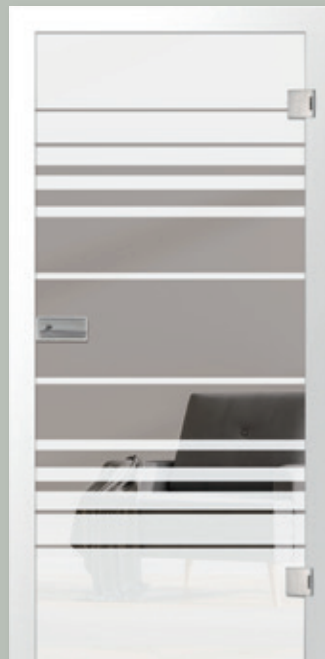

quer
klassisch mattiert Motiv klar

aida
klassisch mattiert Motiv matt

aida
klassisch mattiert Motiv klar

ufficio klassisch mattiert | Motiv klar | 2-flüglige Ganzglaspendeltür

selina
klassisch mattiert Motiv matt