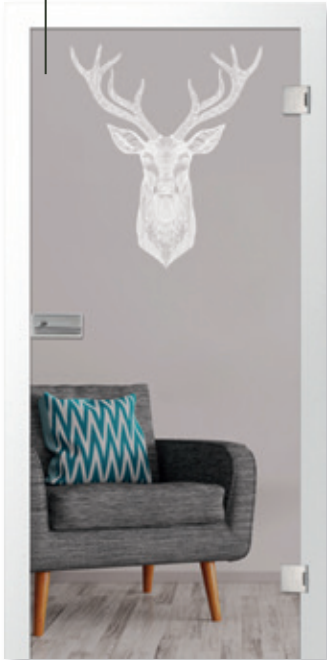

MADE IN GERMANY

micro 416 micromatt