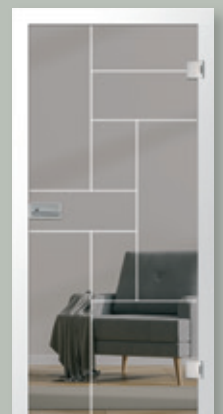

quadratus
klassisch mattiert
Motiv matt