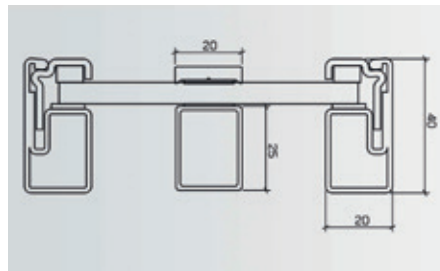

Formschöne Griffstangen:
Premium (500 mm) Standard 50 (500 mm)

Lofttüren aus Stahl und Glas für lichtdurchflutete Räume

Variante 5 | Schiebetür mit Seitenteil

Sie haben die freie Wahl. Was darf es sein? Eine Ganzglasanlage mit einer klassischen Drehtür? Der Klassiker unter den Türen. Die Scharniere am Seitenrand der Tür werden in Profillfarbe beschichtet und fallen somit kaum auf.

Schiebetüren in Loft-Stahl Optik sind perfekt für Innenräume mit wenig Platz. Wahlweise mit Wand- oder Deckenbefestigung.

Für eine harmonische Gesamtansicht

Variante 3 | Drehtür mit 2 Seitenteilen

Konstruktionssprosse,
einseitig geschweisst