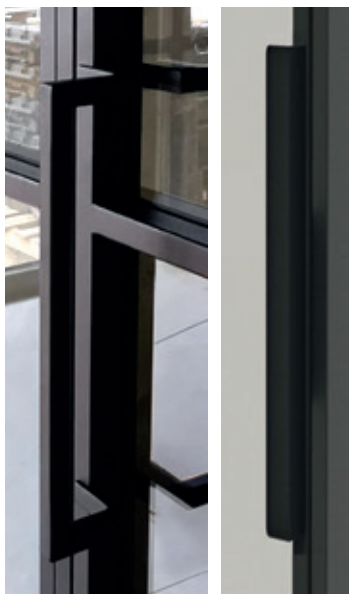

Die mit eleganten Metallsprossen versehenen Trennwände gliedern große Räume in einzelne Zonen, ohne sie radikal voneinander zu trennen. Ob im industriellen Umfeld, im modernem Neubau, in der Gründerzeit-Villa oder Altbau-Eigentumswohnung. Lofttüren sind ein echter Eyecatcher und sorgen mit ihrer minimalistischen Eleganz für ein besonderes Raumgefühl – abgestimmt auf aktuelle Interieur-Trends.

Formschöne Griffstangen:
Premium (500 mm) Standard 50 (500 mm)

Lofttüren aus Stahl und Glas für lichtdurchflutete Räume

Variante 5 | Schiebetür mit Seitenteil

Sie haben die freie Wahl. Was darf es sein? Eine Ganzglasanlage mit einer klassischen Drehtür? Der Klassiker unter den Türen. Die Scharniere am Seitenrand der Tür werden in Profillfarbe beschichtet und fallen somit kaum auf.

Schiebetüren in Loft-Stahl Optik sind perfekt für Innenräume mit wenig Platz. Wahlweise mit Wand- oder Deckenbefestigung.

Für eine harmonische Gesamtansicht

Variante 3 | Drehtür mit 2 Seitenteilen

Konstruktionssprosse,
einseitig geschweisst