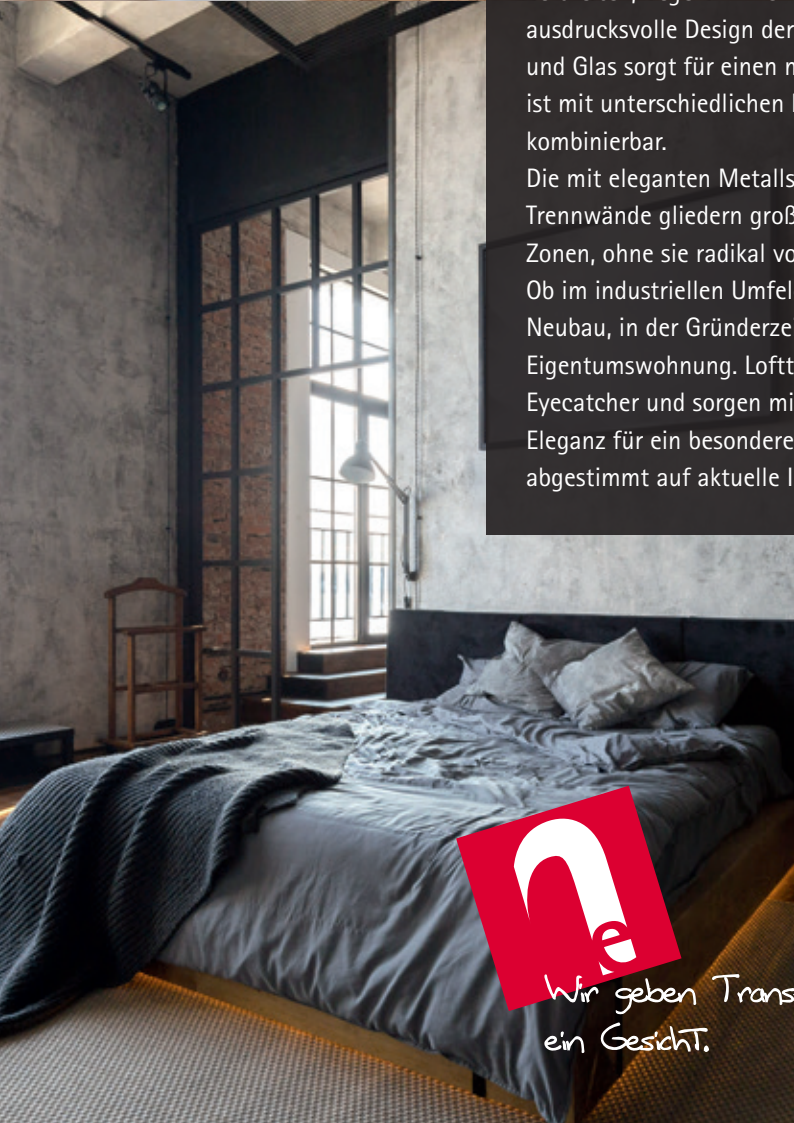

Glas
erkele1nz

by **erkele1nz**^{Glas}

STEEL|LINE

Loft Design Türen aus Stahl

#Wir geben Transparenz
ein Gesicht.

INDUSTRIE-LOFT KULTUR

Jede Lofttür ein Unikat – flexibel, zeitlos schön und elegant. Unsere Elemente verbinden moderne Optik mit klassischen Elementen und bieten ein hochwertiges Wohnerlebnis.

Ob Wohnen in der Stadt oder auf dem Land – Einrichtungen, die ein urbanes Wohnfeeling verbreiten, liegen im Trend. Das filigrane und ausdrucksvolle Design der Lofttüren aus Stahl und Glas sorgt für einen modernen Look und ist mit unterschiedlichen Einrichtungsstilen kombinierbar.

Die mit eleganten Metallsprossen versehenen Trennwände gliedern große Räume in einzelne Zonen, ohne sie radikal voneinander zu trennen. Ob im industriellen Umfeld, im modernem Neubau, in der Gründerzeit-Villa oder Altbau-Eigentumswohnung. Lofttüren sind ein echter Eyecatcher und sorgen mit ihrer minimalistischen Eleganz für ein besonderes Raumgefühl – abgestimmt auf aktuelle Interieur-Trends.